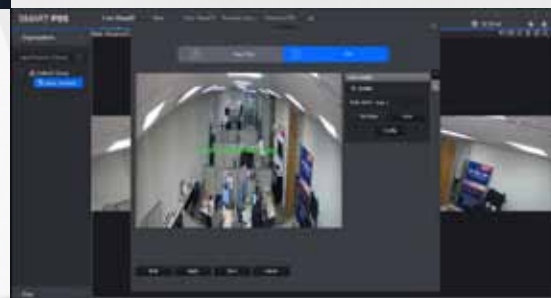

PROFESIONÁLNE MONITOROVACIE CENTRUM

- Full HD monitory od 46" až do 55"
- bezrámová technológia
- ovládacia matica
- hliníková konštrukcia
- konfigurácia cez web rozhranie
- iPad klient
- obraz v obraze
- možnosť viacerých PC na 1 monitore súčasne

MONITOROVACÍ SOFTVÉR

SMART PSS

- česká lokalizácia
- softvér zadarmo
- inštalácia na neobmedzený počet počítačov
- zobrazenie až 64 kamier na jednom zobrazovacom paneli
- podpora viacerých monitorov
- nahrávanie až 16 kamier na lokálny počítač
- vzdialená konfigurácia kamier a správa DVR / NVR
- synchronne prehrávanie záznamu (viac kamier súčasne)
- vyhľadávanie záznamu na časovej osi, alebo podľa kalendára
- podpora E-map
- monitoring poplachov (detekcia pohybu, chyba disku, zakrytie kamery a pod.)
- počítanie ľudí, teplotná mapa