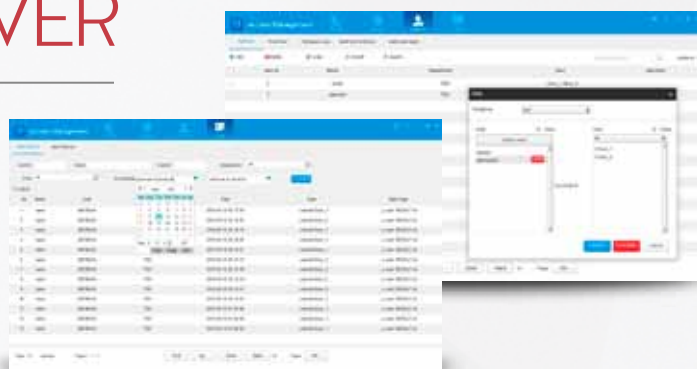

PRÍSTUPOVÝ SOFTVÉR

- bezplatný prístupový softvér
- pre pripojenie a nastavenie až 50 kontrolérov
- ľahká ovládateľnosť
- prehľadné užívateľské rozhranie