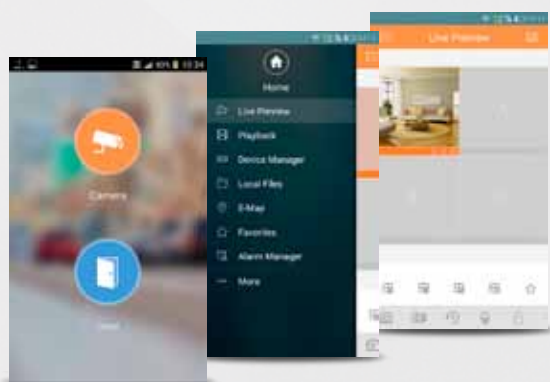

VÝHODY POUŽITIA DAHUA VRÁTNÍKOV

- inštalácia na existujúcej PC sieti
- flexibilita systému, rôzne konfigurácie zapojenia
- pripojiteľnosť až 6 monitorov pre väčšie inštalácie
- prednastavenie systému pre zapojenie plug&play
- prepojenie s Dahua CCTV kamerovým systémom
- ovládanie komunikácie a zámok mobilnou aplikáciou
- možnosť použiť ako jednoduchý zabezpečovací systém
- zabudovaný RFID prístupový systém
- možnosť zanechania video odkazov
- komfort dotykových 7" monitorov
- interkom medzi monitormi
- napájanie systému cez Dahua PoE

KÓDOVÁ
KLÁVESNICA

ODTLAČOK
PRSTA

RFID
MIFARE

DVOJVODIČOVÁ
ZBERNICA

MOBILNÉ APLIKÁCIE

iDMSS / gDMSS aplikácie pre Android a iOS. Softvér umožňuje pripojenie viacerých DVR a vrátnikov súčasne a sledovanie vybraných kamier na Vašom telefóne alebo tablete. Základná verzia je bezplatná.

- variabilné nastavenie okien
- ovládanie otočných PTZ kamier
- podpora audia kamier
- ovládanie dverných jednotiek
- diaľkové odomknutie dverí
- notifikácia hovorov

PRÍSTUPOVÝ SOFTVÉR

- bezplatný prístupový softvér
- pre pripojenie a nastavenie až 50 kontrolérov
- ľahká ovládateľnosť
- prehľadné užívateľské rozhranie